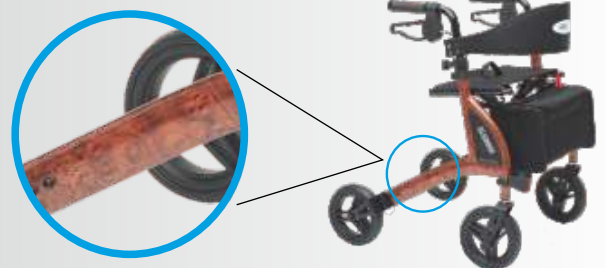

### HMV-Nr. 10.50.04.1207

**LEXA**med  
ROLLSTÜHLE UND MEHR

Der **LEXA**med **ALADDIN** ist das Fliegengewicht unter den Rollatoren. Mit nur 5,6 kg Gewicht sucht er seinesgleichen im Aluminiumbereich. Ideal für alle, die Stabilität und Halt beim Gehen und Sitzen suchen und dennoch nicht auf einen leichten Transport verzichten möchten.

Den **ALADDIN** gibt es in 4 verschiedenen Farben rot, braun, champagner und walnuss sowie zwei unterschiedlichen Höhen: D-53 cm (Sitzhöhe) H-60 cm (Sitzhöhe). Die Bowdenzüge der Bremse sind im Rahmen verlegt.

Bereits in der Grundversion ist der **ALADDIN** voll ausgestattet: Netztasche mit Umhängegurt, breiter Rückengurt, Stockhalter.

Das Preis-/Leistungsverhältnis des **ALADDIN** ist außergewöhnlich!

**NEU** Exklusiv mit Holzoptik Walnuss