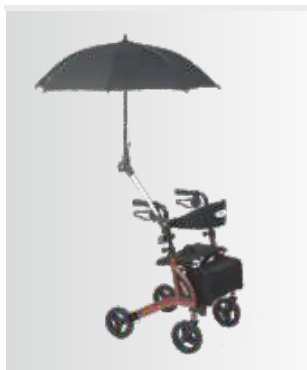

# Leichtgewicht Rollator

### HMV-Nr. 10.50.04.1207

**LEXA**med  
ROLLSTÜHLE UND MEHR

Der **LEXA**med **ALADDIN** ist das Fliegengewicht unter den Rollatoren. Mit nur 5,6 kg Gewicht sucht er seinesgleichen im Aluminiumbereich. Ideal für alle, die Stabilität und Halt beim Gehen und Sitzen suchen und dennoch nicht auf einen leichten Transport verzichten möchten.

Den **ALADDIN** gibt es in 4 verschiedenen Farben rot, braun, champagner und walnuss sowie zwei unterschiedlichen Höhen: D-53 cm (Sitzhöhe) H-60 cm (Sitzhöhe). Die Bowdenzüge der Bremse sind im Rahmen verlegt.

Bereits in der Grundversion ist der **ALADDIN** voll ausgestattet: Netztasche mit Umhängegurt, breiter Rückengurt, Stockhalter.

Das Preis-/Leistungsverhältnis des **ALADDIN** ist außergewöhnlich!

**NEU** Exklusiv mit Holzoptik Walnuss